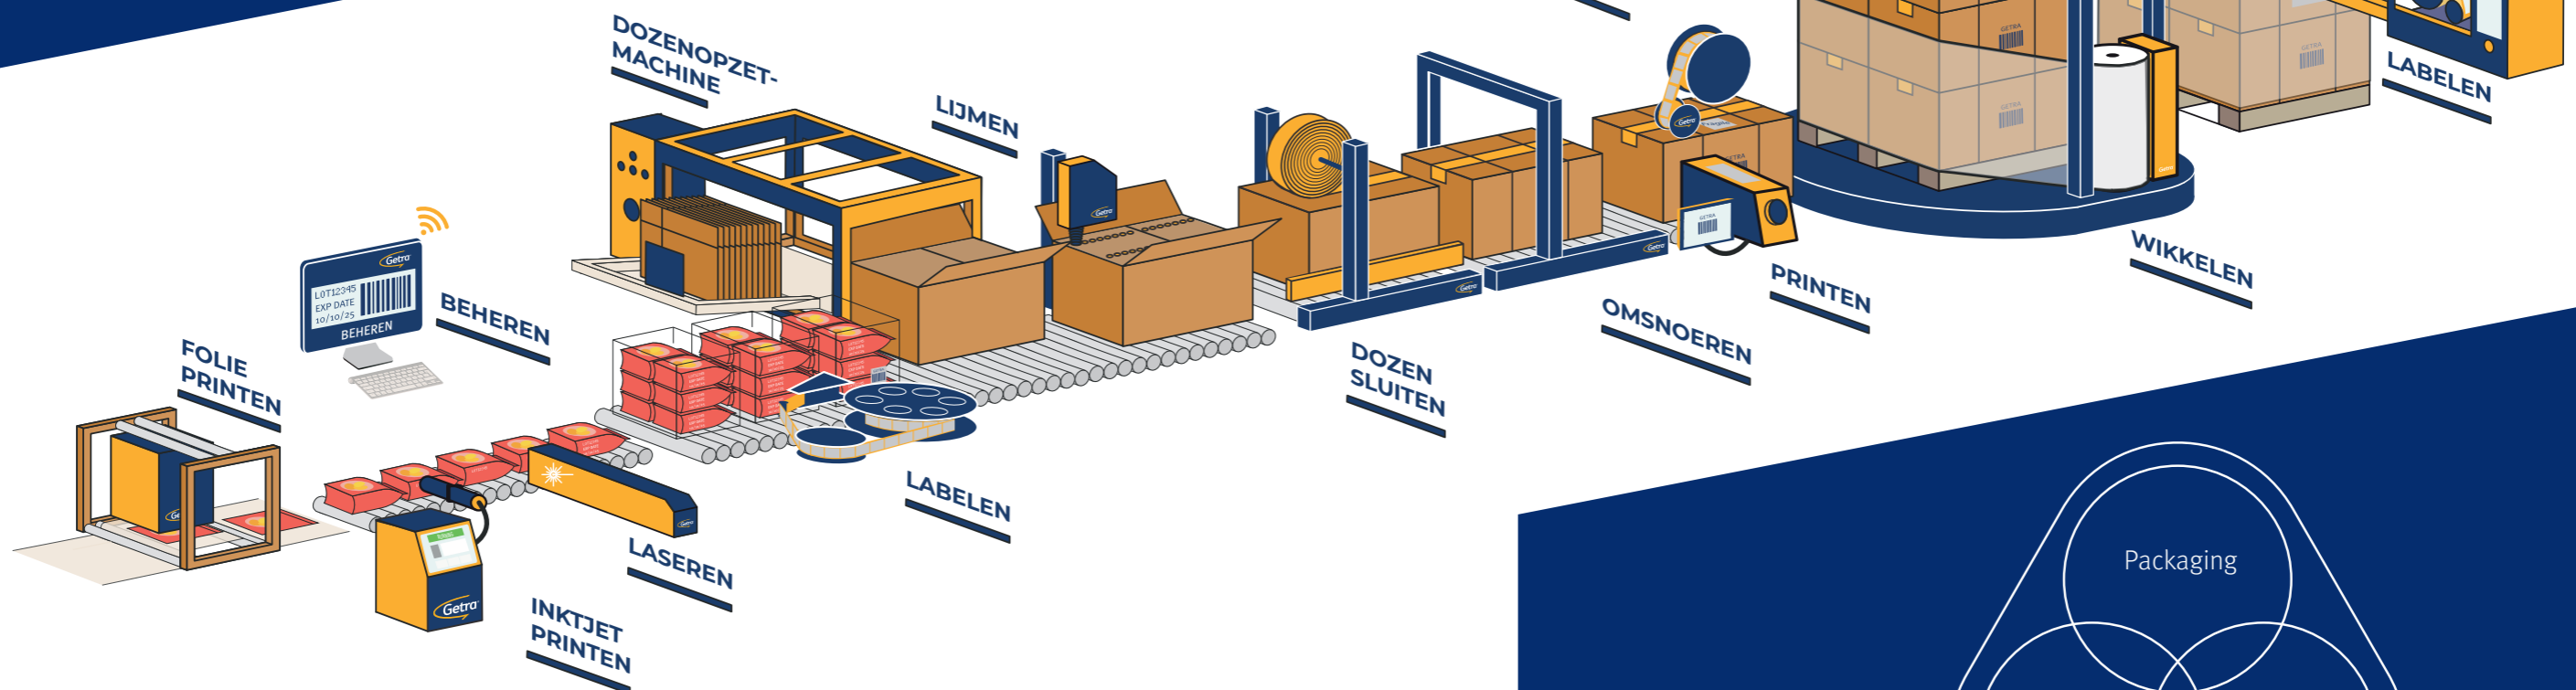

Eerst en vooral gaan we samen met u, de noden en eisen van uw productie- en verpakkinglijn analyseren en begeleiden we u vervolgens in de keuze naar een oplossing op maat van uw bedrijf. Daarom bekijken onze specialisten uw project steeds vanuit een totaalconcept. Dankzij onze decennialange ervaring in codeer-, etiketteer-, sluit- en wikkeloplossingen, en de verwante verbruiksgoederen, zal onze expertise u helpen naar de oplossing die u doorheen de tijd het meeste voordeel oplevert. Door elk onderdeel vanuit het geheel te bekijken, bespaart u niet enkel kosten, maar zal het rendement van uw productie- en verpakkinglijn vele malen hoger liggen.

Onze aanpak maakt dat we voor u dé partner zijn voor productcodering en verpakkingssystemen

Sluiten

Oplossingen voor het tapen, omsnoeren, lijmen of nieten van uw verpakkingen. Dit afhankelijk van uw verpakkingwensen en rekening houdend met de productiviteit en snelheid van de volledige verpakkinglijn. Onze dozenopzetmachines verhogen de autonomie van uw productielijn

Wikkelen en omsnoeren

Afhankelijk van de eisen gesteld aan de eindverpakking biedt Getra wikkel- en omsnoeringsoplossingen voor het stabiliseren, beschermen en fixeren van uw palletten. De juiste combinatie van machine, rekfolie en omsnoeringsband zorgt voor de meest economische oplossing voor uw verpakkinguitdaging.

Coderen

Flexibele systemen voor het aanbrengen van vervaldata, lotcodes, productiecodes, barcodes, 2-D codes of informatie op maat. Altijd een naadloze integratie in uw productielijn.

Etiketteren

Professionele etiketteeroplossingen specifiek voor uw business. Van het aanbrengen van voorbedrukte etiketten, een combinatie van printen en etiketteren voor variabele gegevens tot en met het labelen van grote palletten. Door koppelingen met databases werkt u snel en zeer nauwkeurig.