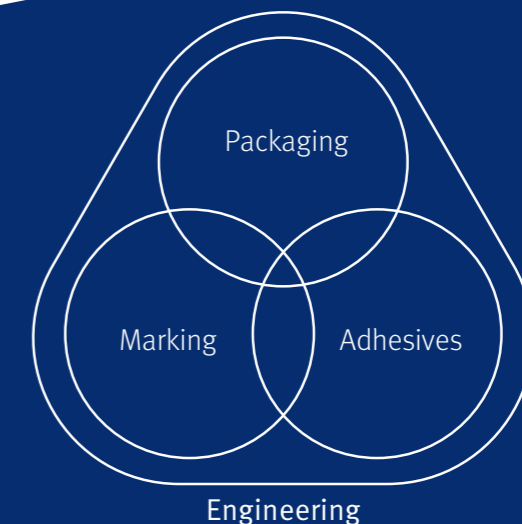

Een totaalaanpak voor uw verpakkinglijn

Getra is de specialist voor al uw oplossingen gaande van het coderen van producten, het etiketteren en sluiten van dozen tot en met het stabiliseren van palletten. Kortom dé partner voor uw productcodering en verpakkingssystemen.

Bij Getra stellen we u en uw productie centraal. Vanaf het eerste contact tot en met de oplevering en installatie, luisteren we aandachtig naar uw noden en staat ons team van specialisten ter beschikking voor gedegen advies. Ook na de opstart van uw productielijn, blijft u uiteraard dezelfde professionele ondersteuning genieten.

Eerst en vooral gaan we samen met u, de noden en eisen van uw productie- en verpakkinglijn analyseren en begeleiden we u vervolgens in de keuze naar een oplossing op maat van uw bedrijf. Daarom bekijken onze specialisten uw project steeds vanuit een totaalconcept. Dankzij onze decennialange ervaring in codeer-, etiketteer-, sluit- en wikkeloplossingen, en de verwante verbruiksgoederen, zal onze expertise u helpen naar de oplossing die u doorheen de tijd het meeste voordeel oplevert. Door elk onderdeel vanuit het geheel te bekijken, bespaart u niet enkel kosten, maar zal het rendement van uw productie- en verpakkinglijn vele malen hoger liggen.

Onze aanpak maakt dat we voor u dé partner zijn voor productcodering en verpakkingssystemen

Sluiten

Oplossingen voor het tapen, omsnoeren, lijmen of nieten van uw verpakkingen. Dit afhankelijk van uw verpakkingwensen en rekening houdend met de productiviteit en snelheid van de volledige verpakkinglijn. Onze dozenopzetmachines verhogen de autonomie van uw productielijn

Wikkelen en omsnoeren